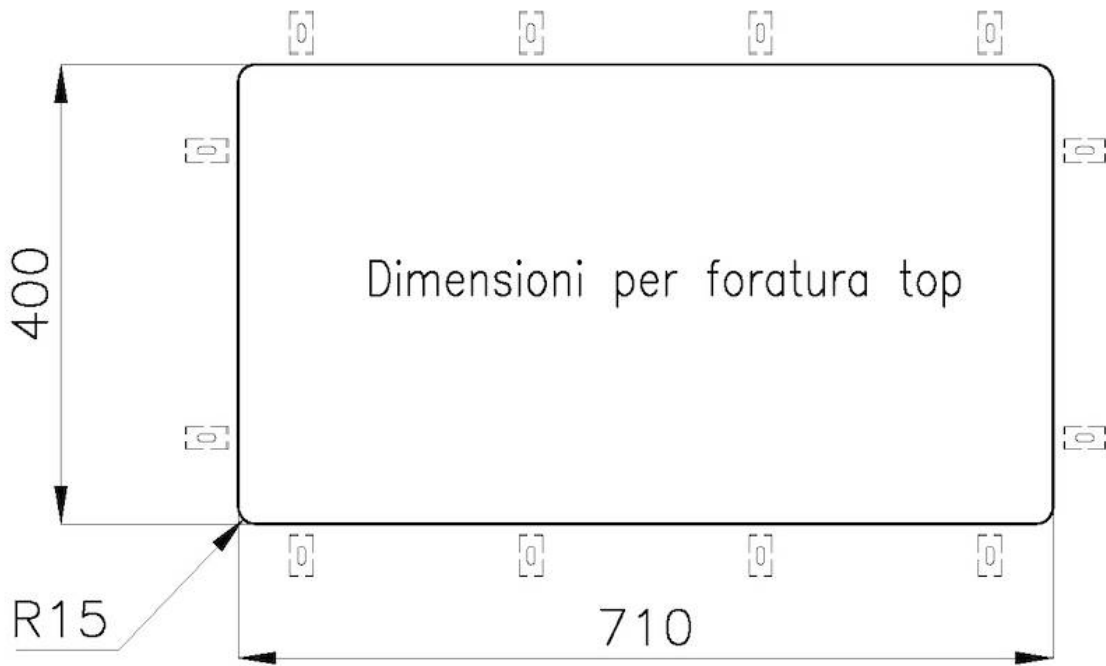

ACCESSORI OPZIONALI